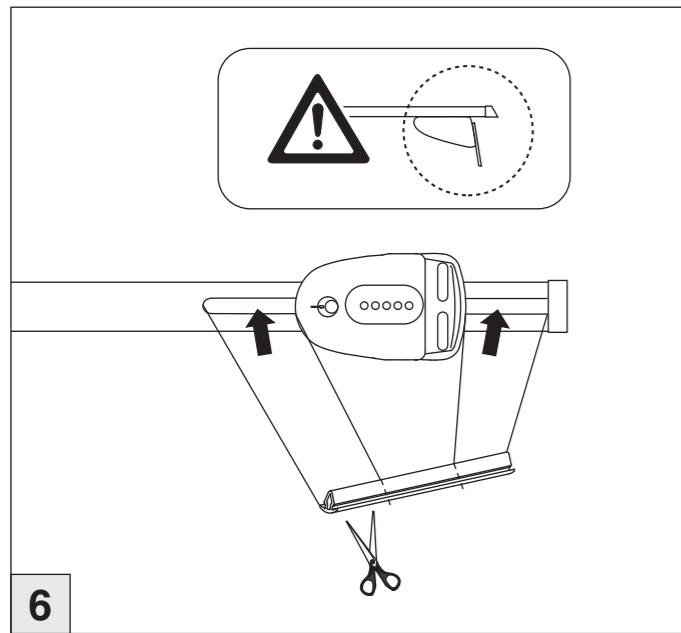

Atera SIGNO

BMW
1er Limousine (F40) 09/2019–

nur bei Art.Nr.: 047 373
only for part no.: 047 373

A- 9919700163
B- 9945700222
C1- 8828700062
C2- 8828700063

1-	9945700090
2-	9919700143
3-	9945700105
4-	9912700051
5a-	9918700526
5b-	9918700527
6-	9918700250
7-	9918700249
8-	9910700004
9-	9908700231
10-	9908007626
11-	9910700055
12-	9908700010
13-	9918700243
14-	9922700204
15a-	9949701861
15b-	9949701862
15c-	9949701862
15d-	9949701861

9904700387
(TX30)

9908700373

Atera SIGNO

BMW
1er Limousine (F40) 09/2019–

Art.-Nr. / Part-No. : 044 373
Art.-Nr. / Part-No. : 047 373

044 373 (Stahl) (Steel)			4,5 kg
047 373 (Aluminium)			4,0 kg

max.
50 kg