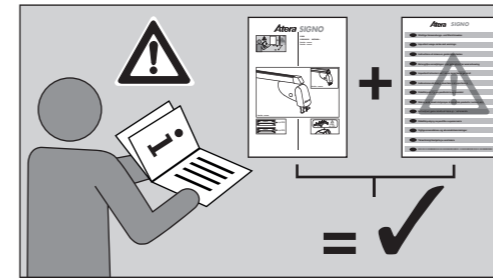

Atera SIGNO

BMW
1er Limousine (F40) 09/2019–

Art.-Nr. / Part-No. : 044 373
Art.-Nr. / Part-No. : 047 373

044 373 (Stahl) (Steel)			4,5 kg
047 373 (Aluminium)			4,0 kg

max.
50 kg

max.
50 kg

max. kg?