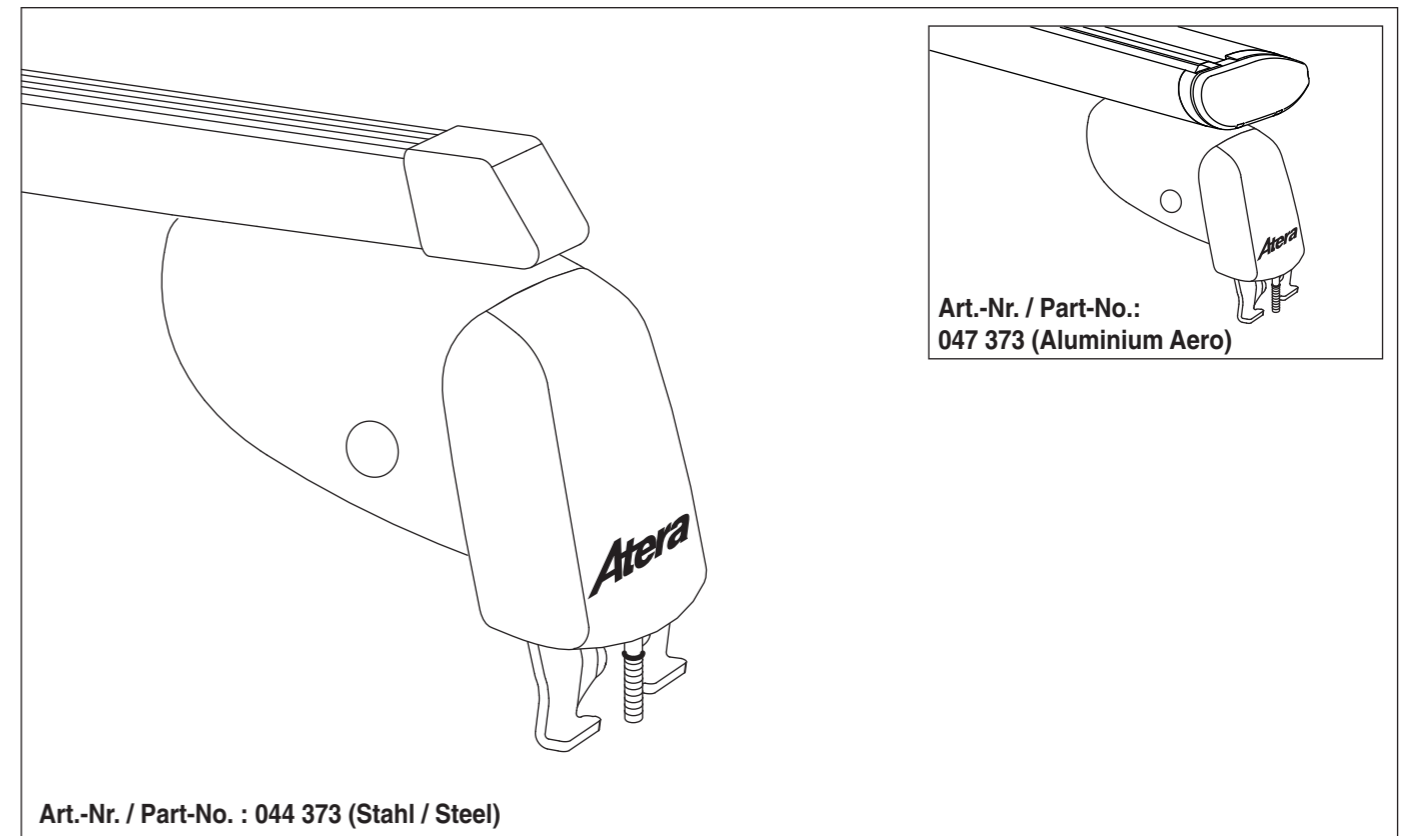

Atera SIGNO

BMW
1er Limousine (F40) 09/2019–

nur bei Art.Nr.: 047 373
only for part no.: 047 373

A- 9919700163
B- 9945700222
C1- 8828700062
C2- 8828700063

1-	9945700090
2-	9919700143
3-	9945700105
4-	9912700051
5a-	9918700526
5b-	9918700527
6-	9918700250
7-	9918700249
8-	9910700004
9-	9908700231
10-	9908007626
11-	9910700055
12-	9908700010
13-	9918700243
14-	9922700204
15a-	9949701861
15b-	9949701862
15c-	9949701862
15d-	9949701861

9904700387
(TX30)

9908700373

Atera SIGNO

BMW
1er Limousine (F40) 09/2019–

Art.-Nr. / Part-No. : 044 373
Art.-Nr. / Part-No. : 047 373

044 373 (Stahl) (Steel)			4,5 kg
047 373 (Aluminium)			4,0 kg

max.
50 kg