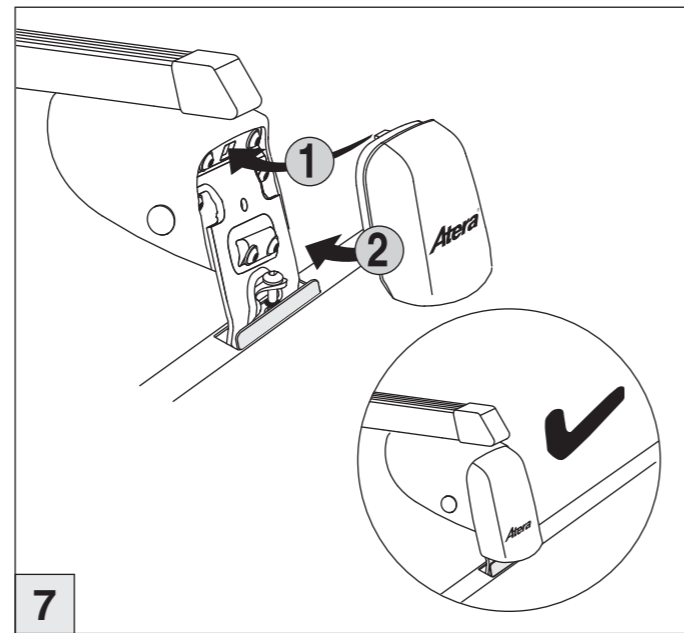

Atera SIGNO

BMW
1er Limousine (F40) 09/2019–

nur bei Art.Nr.: 047 373
only for part no.: 047 373

A- 9919700163
B- 9945700222
C1- 8828700062
C2- 8828700063

1-	9945700090
2-	9919700143
3-	9945700105
4-	9912700051
5a-	9918700526
5b-	9918700527
6-	9918700250
7-	9918700249
8-	9910700004
9-	9908700231
10-	9908007626
11-	9910700055
12-	9908700010
13-	9918700243
14-	9922700204
15a-	9949701861
15b-	9949701862
15c-	9949701862
15d-	9949701861

9904700387
(TX30)

9908700373

Atera SIGNO

BMW
1er Limousine (F40) 09/2019–

Art.-Nr. / Part-No. : 044 373
Art.-Nr. / Part-No. : 047 373

044 373 (Stahl) (Steel)			4,5 kg
047 373 (Aluminium)			4,0 kg

max.
50 kg