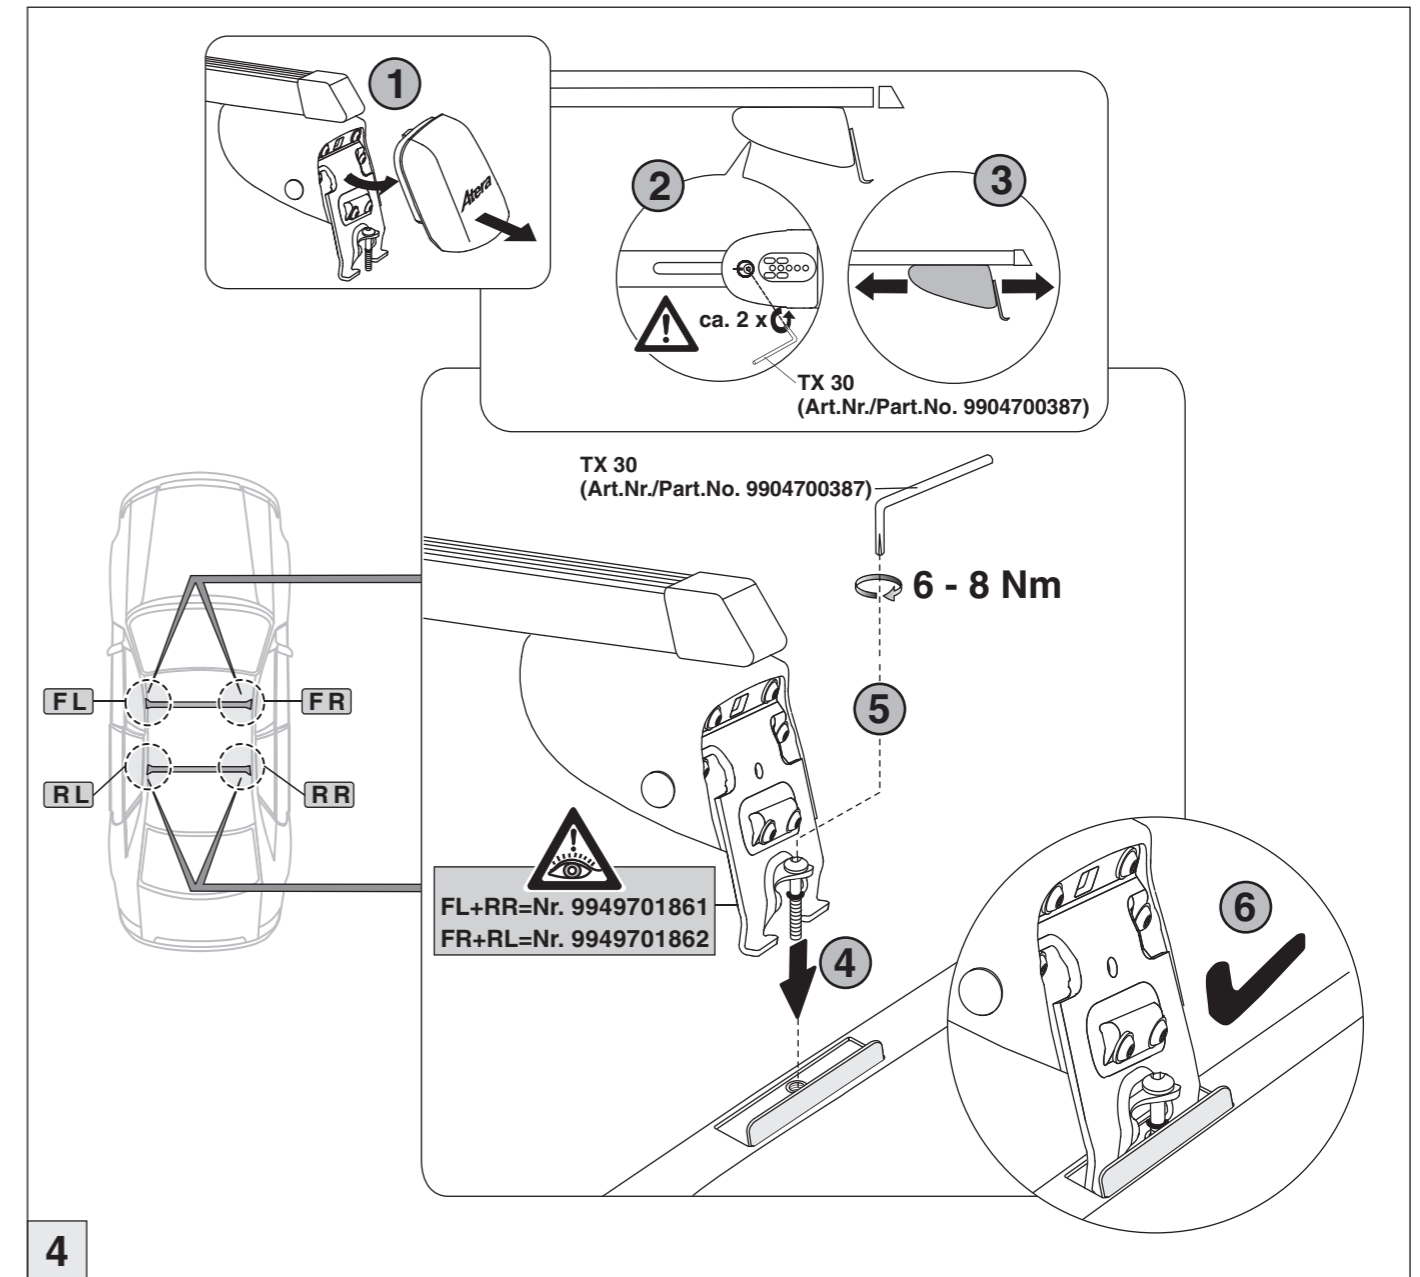

Atera SIGNO

BMW
1er Limousine (F40) 09/2019-

Atera SIGNO

BMW
1er Limousine (F40) 09/2019-

INFO

1

3

4

5