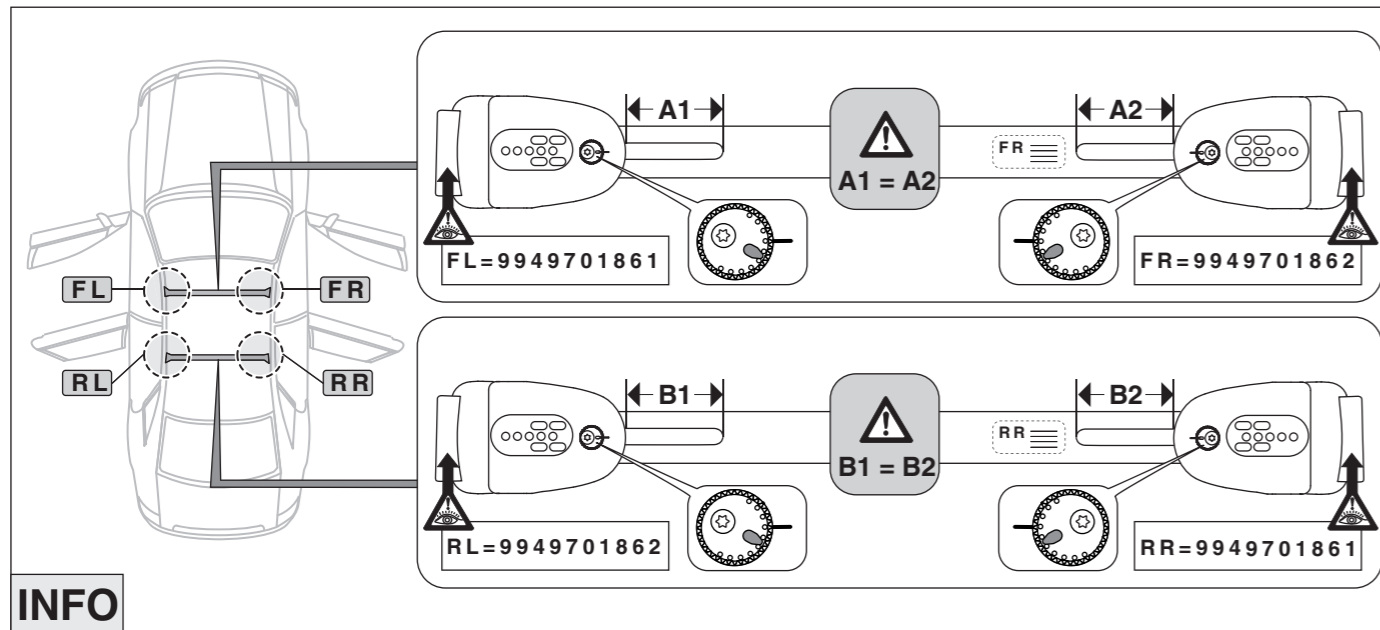

max.
50 kg

max. kg?

Atera SIGNO

BMW
1er Limousine (F40) 09/2019-

Atera SIGNO

BMW
1er Limousine (F40) 09/2019-

INFO

1