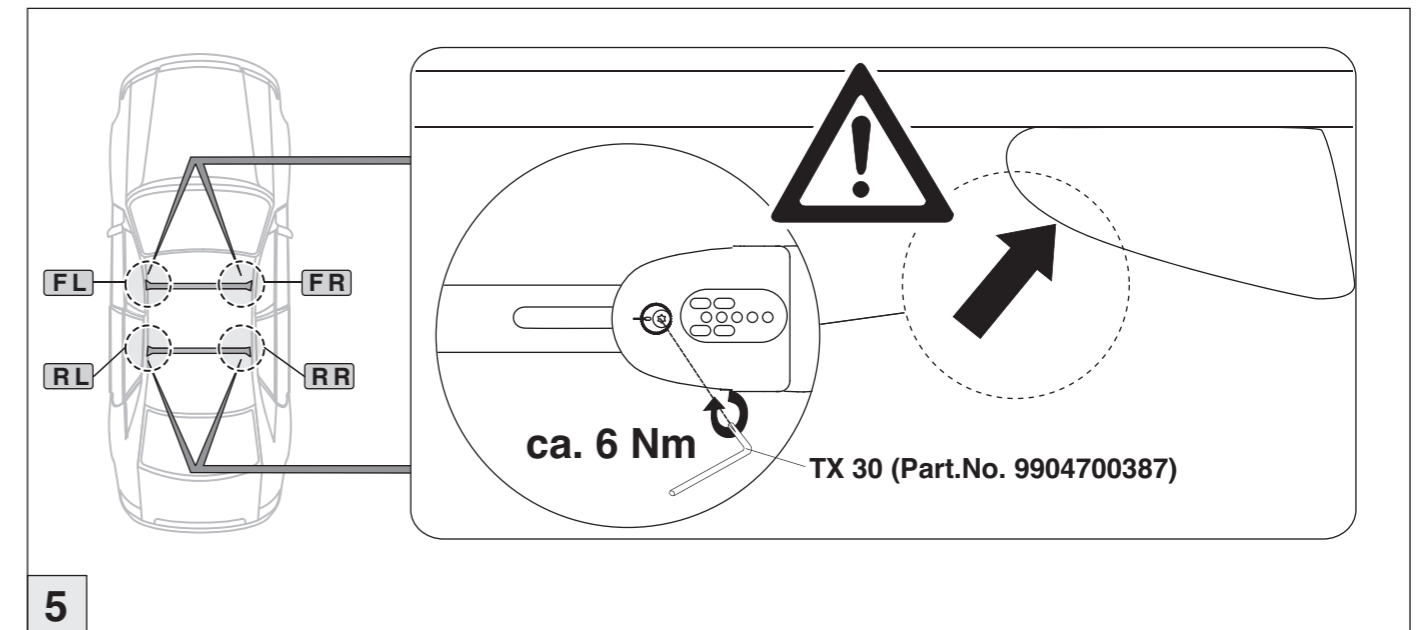

Atera SIGNO

BMW
1er Limousine (F40) 09/2019-

Atera SIGNO

BMW
1er Limousine (F40) 09/2019-

INFO

1

3

4

5